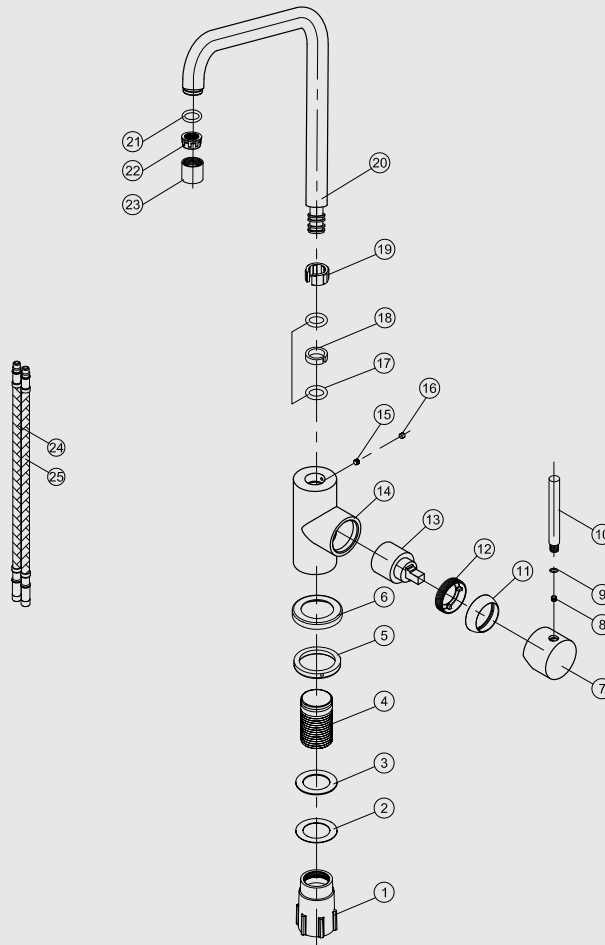

Edition: 2020-04-01

1. 1 Fixing bushing
2. 2 Washer
3. 3 Rubber
4. 4 Threaded tube
5. 5 Base Rubber
6. 6 Base
7. 7 Handle base
8. 8 Inner hex screw
9. 9 O ring
10. 10 Handle bar
11. 11 Cover ring
12. 12 Screw nut
13. 13 Cartridge
14. 14 Body
15. 15 Inner hex screw
16. 16 Decoration rubber
17. 17 O ring
18. 18 C ring
19. 19 C ring
20. 20 Bottom spout
21. 21 O ring
22. 22 Aerator
23. 23 Aerator cover
24. 24 Flexible hose
25. 25 Flexible hose